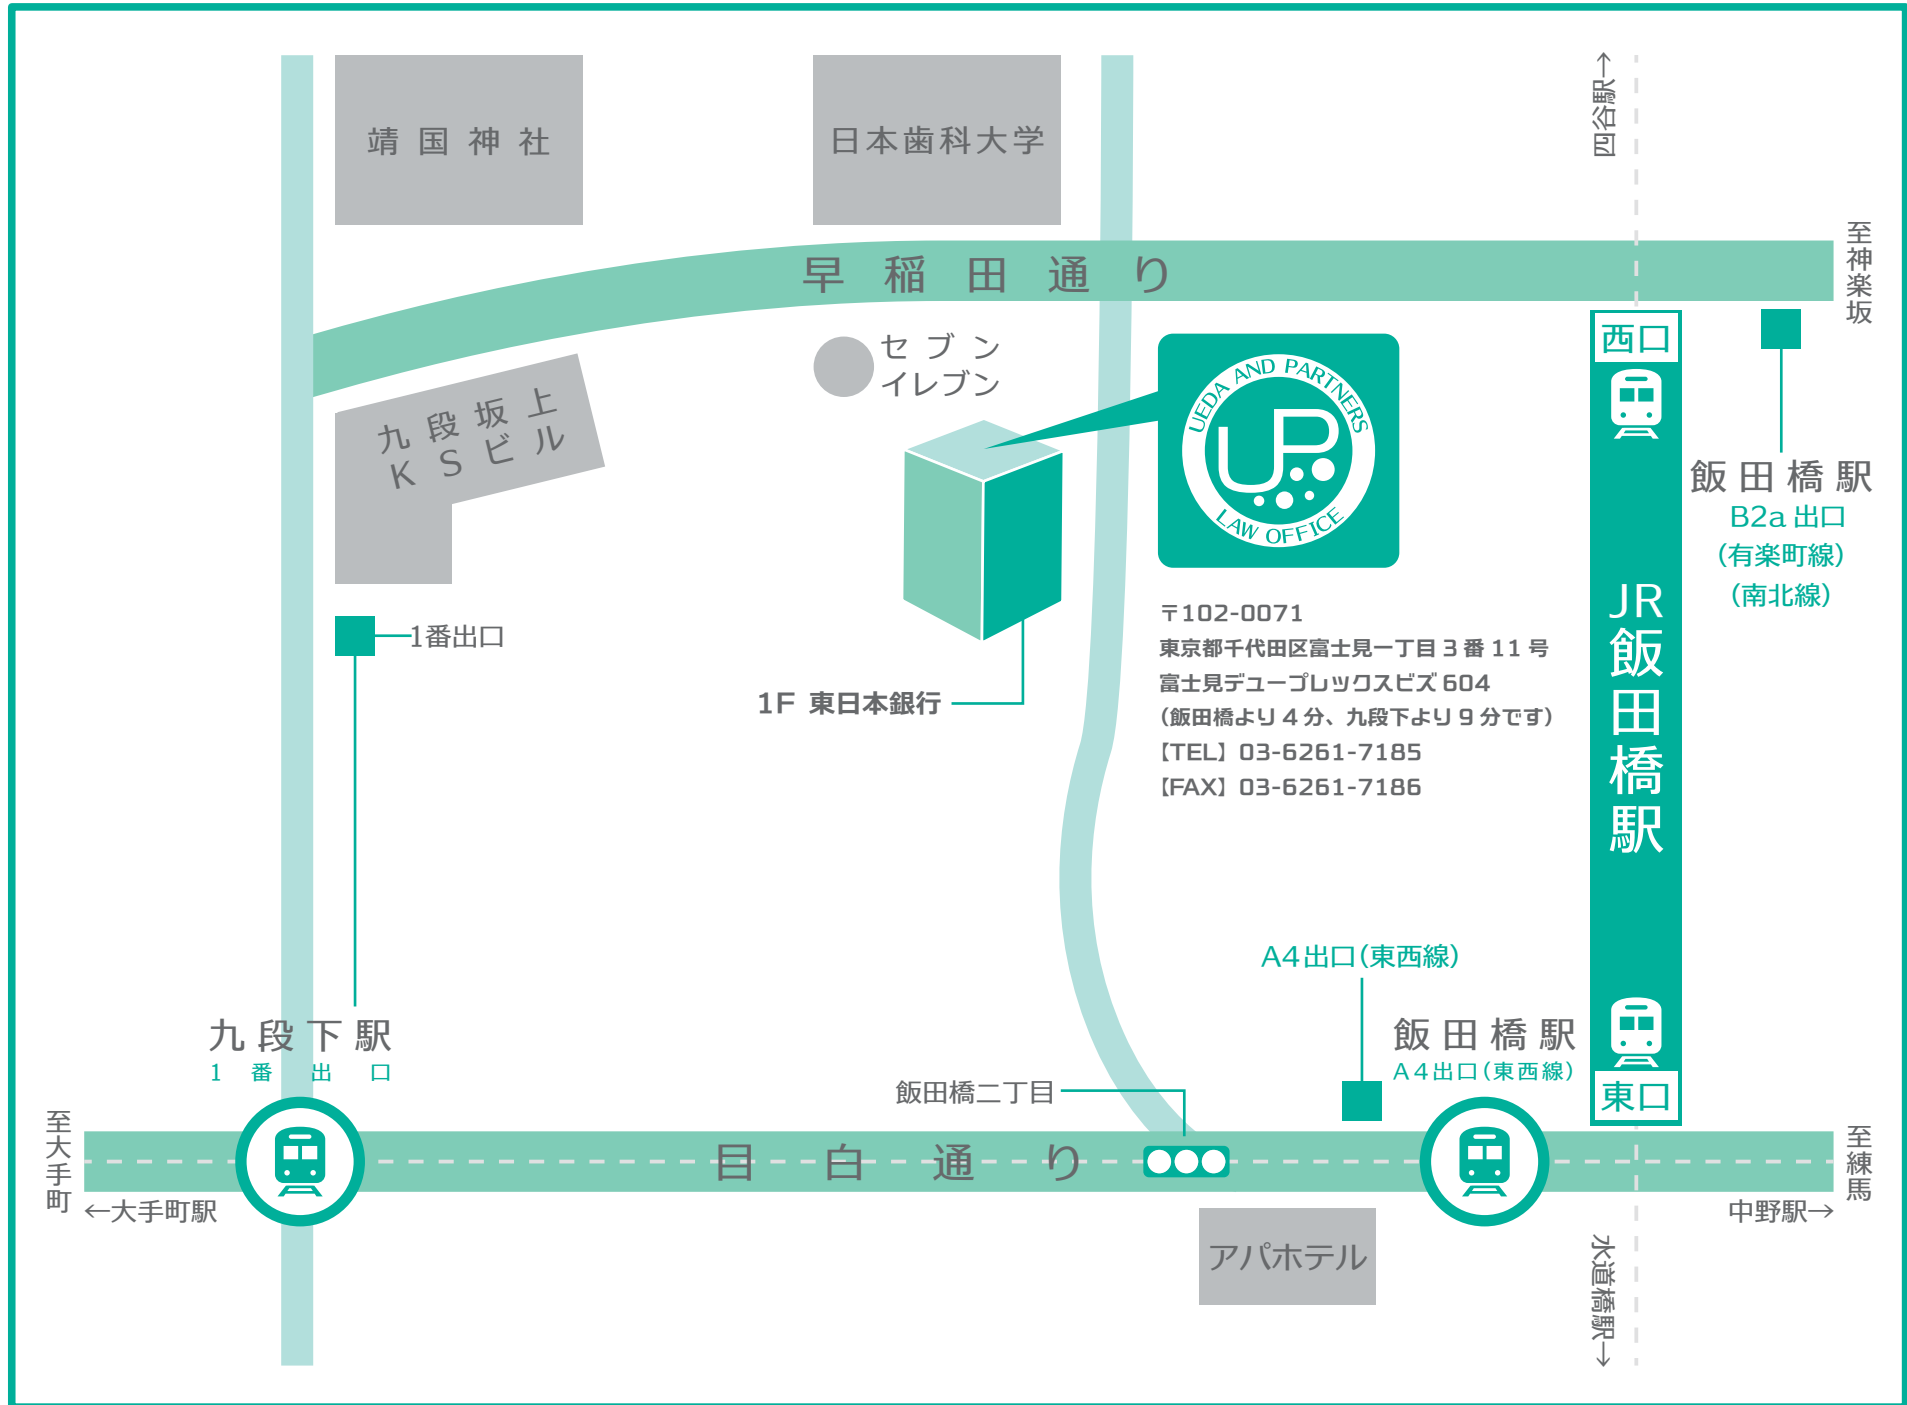

# アクセスマップ

## 【最寄り駅からのアクセス】

●地下鉄「九段下」駅から徒歩約9分

●JR「飯田橋」駅西口から徒歩約4分