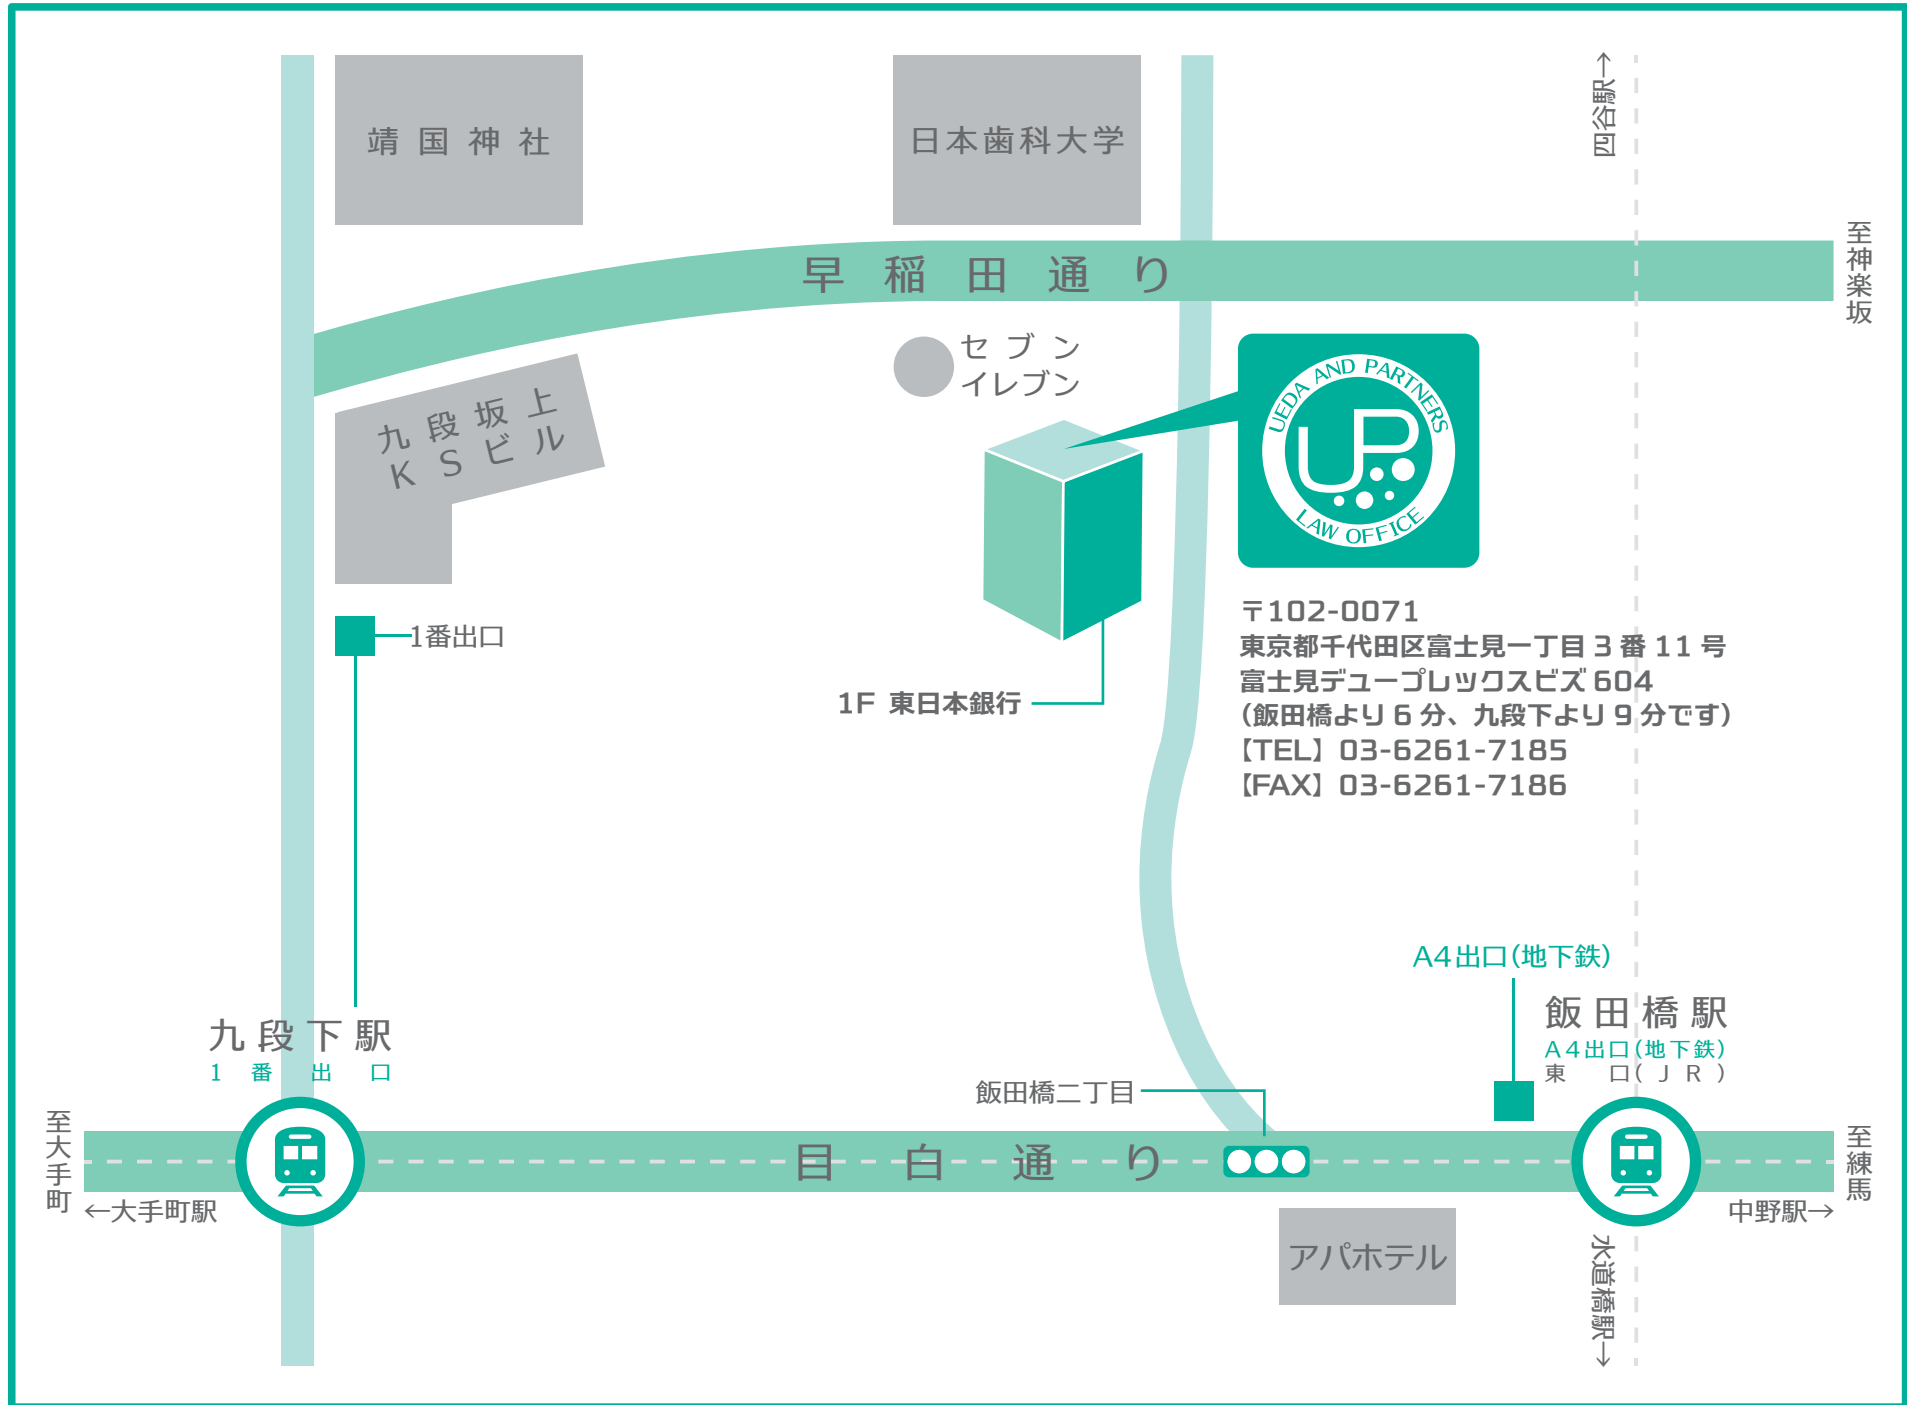

アクセスマップ

【最寄り駅からのアクセス】

●地下鉄 「九段下」駅から徒歩約9分

●JR・地下鉄 「飯田橋」駅から徒歩約6分